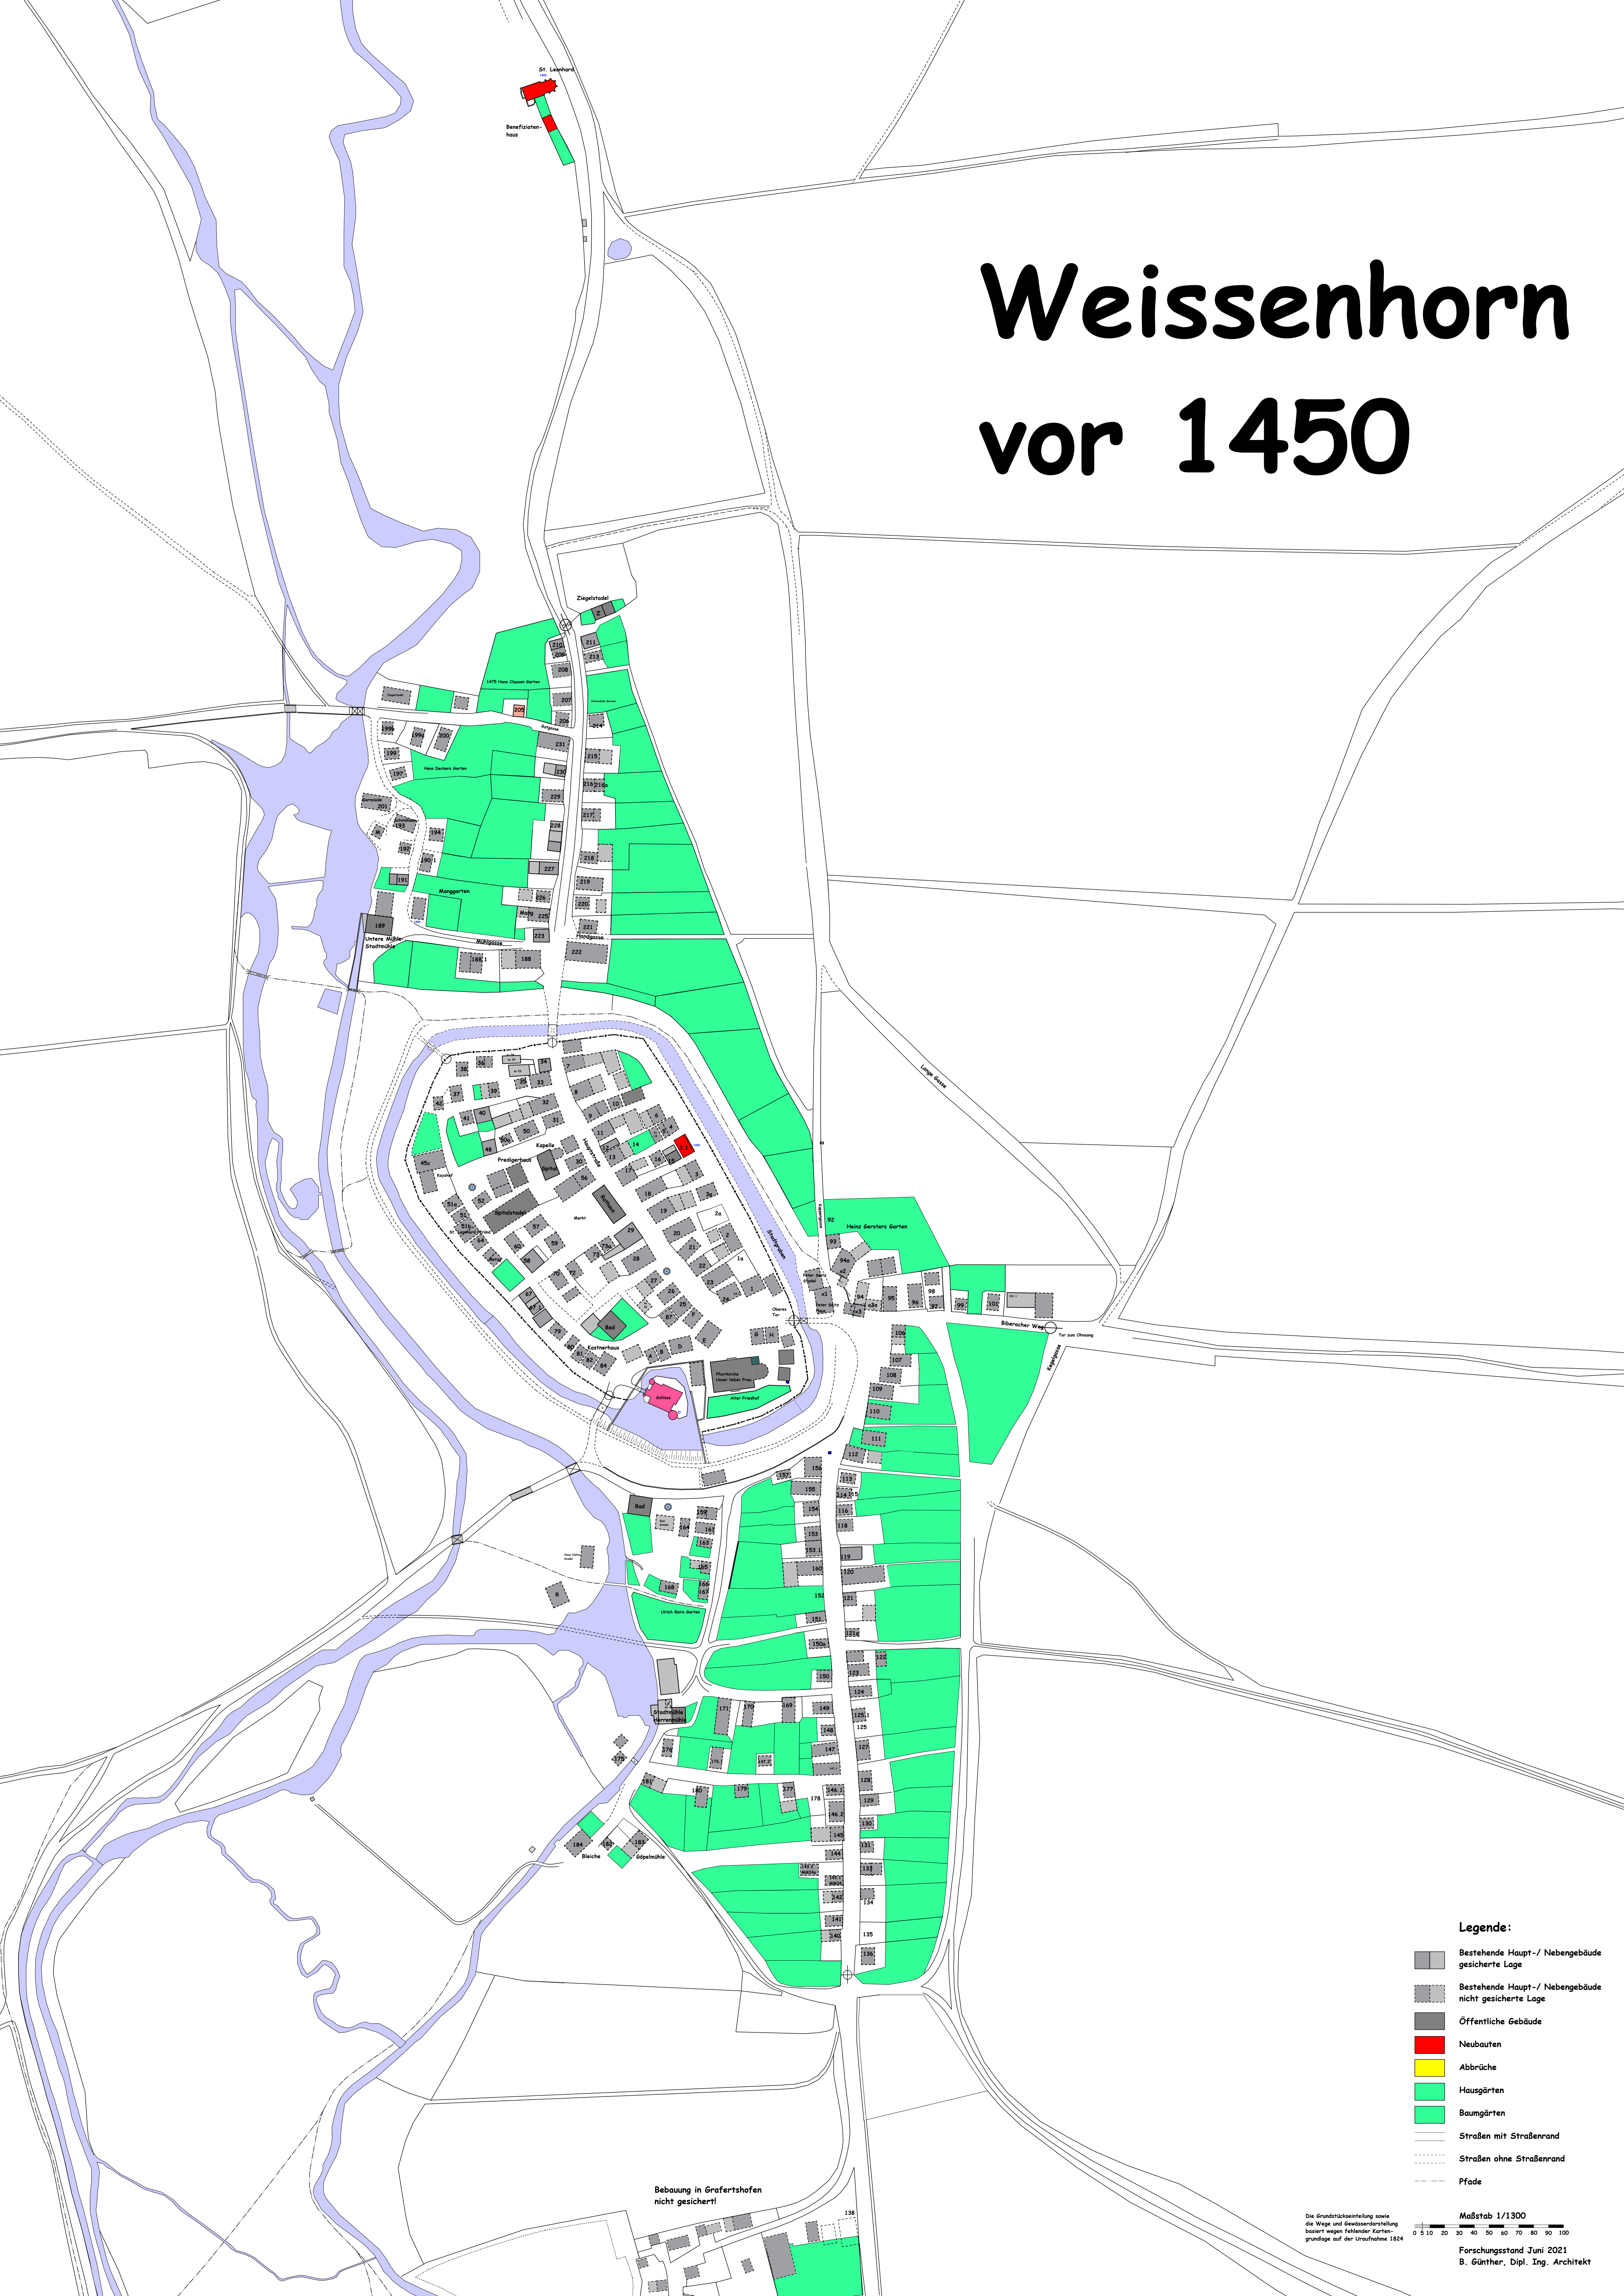

Weissenhorn vor 1450

St. Leonhard
Benefiziaten-
haus

Ziegelofen

1478 Hans Clausen Garten

Hans Dachs Garten

Manggarten

Internes Mühle-
Stadtwall

Mühlgraben